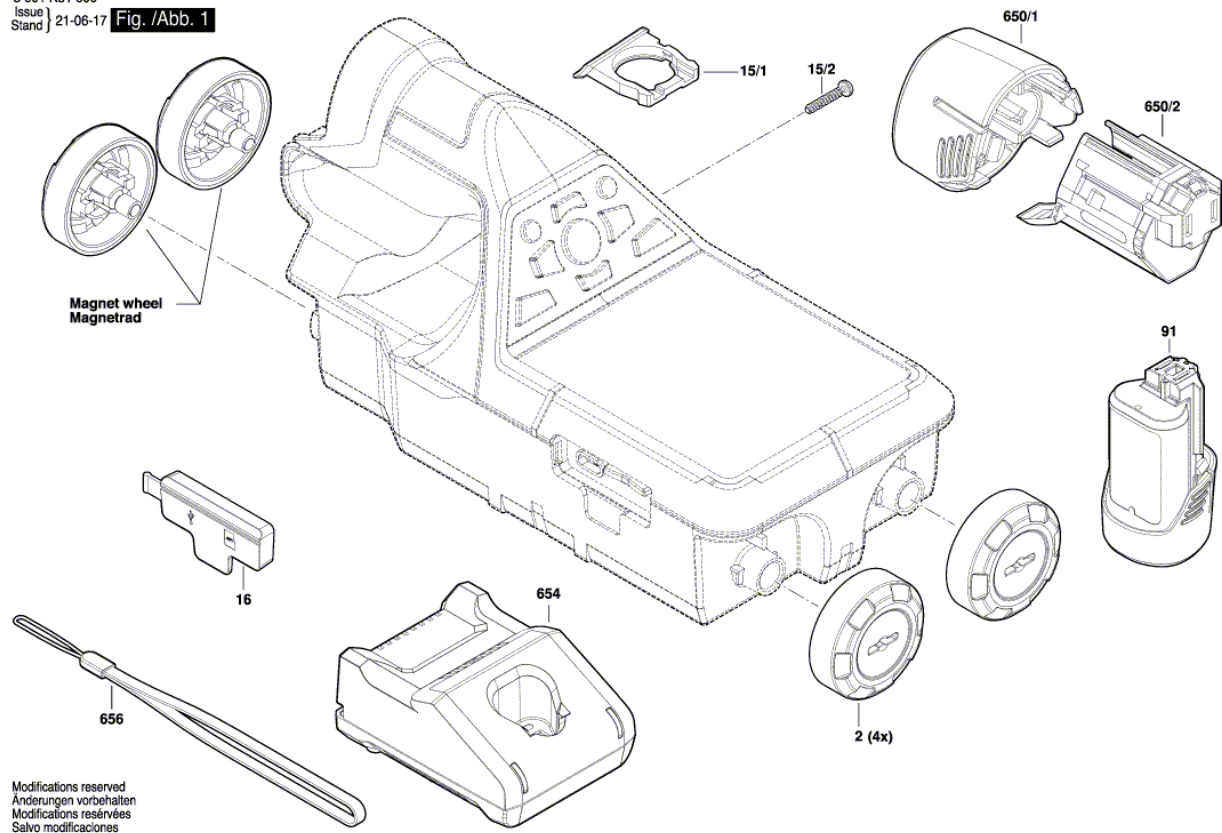

Изображение - модел - E

3 601 K81 600
Issue | 21-06-17 | Fig. /Abb. 1

Списък на резервните части

Артикул	Каталожен номер	Описание	Изображение
2	1 600 A02 4N1	КОЛЕЛО	1
15/1	1 600 A01 L56	Tray	1
15/2	2 609 110 353	TORX-ВИНТ	1
16	1 600 A01 L55	КАПАЧЕ	1
91	1 607 A35 0C5	БАТЕРИЯ GBA 12V 2.0Ah Li SCM	1
650/1	1 600 A01 7HF	ДЪРЖАЧ	1
650/2	1 600 A01 7HH	КОРПУС НА БАТЕРИЯ	1
654	2 607 226 187	ЗАРЯДНО EU GAL 12V-20 230/3,6-12V 2A	1
654	2 607 226 219	ЗАРЯДНО EU GAL 12V-40	1
656	1 600 A01 4BT	КАИШКА ЗА НОСЕНЕ	1